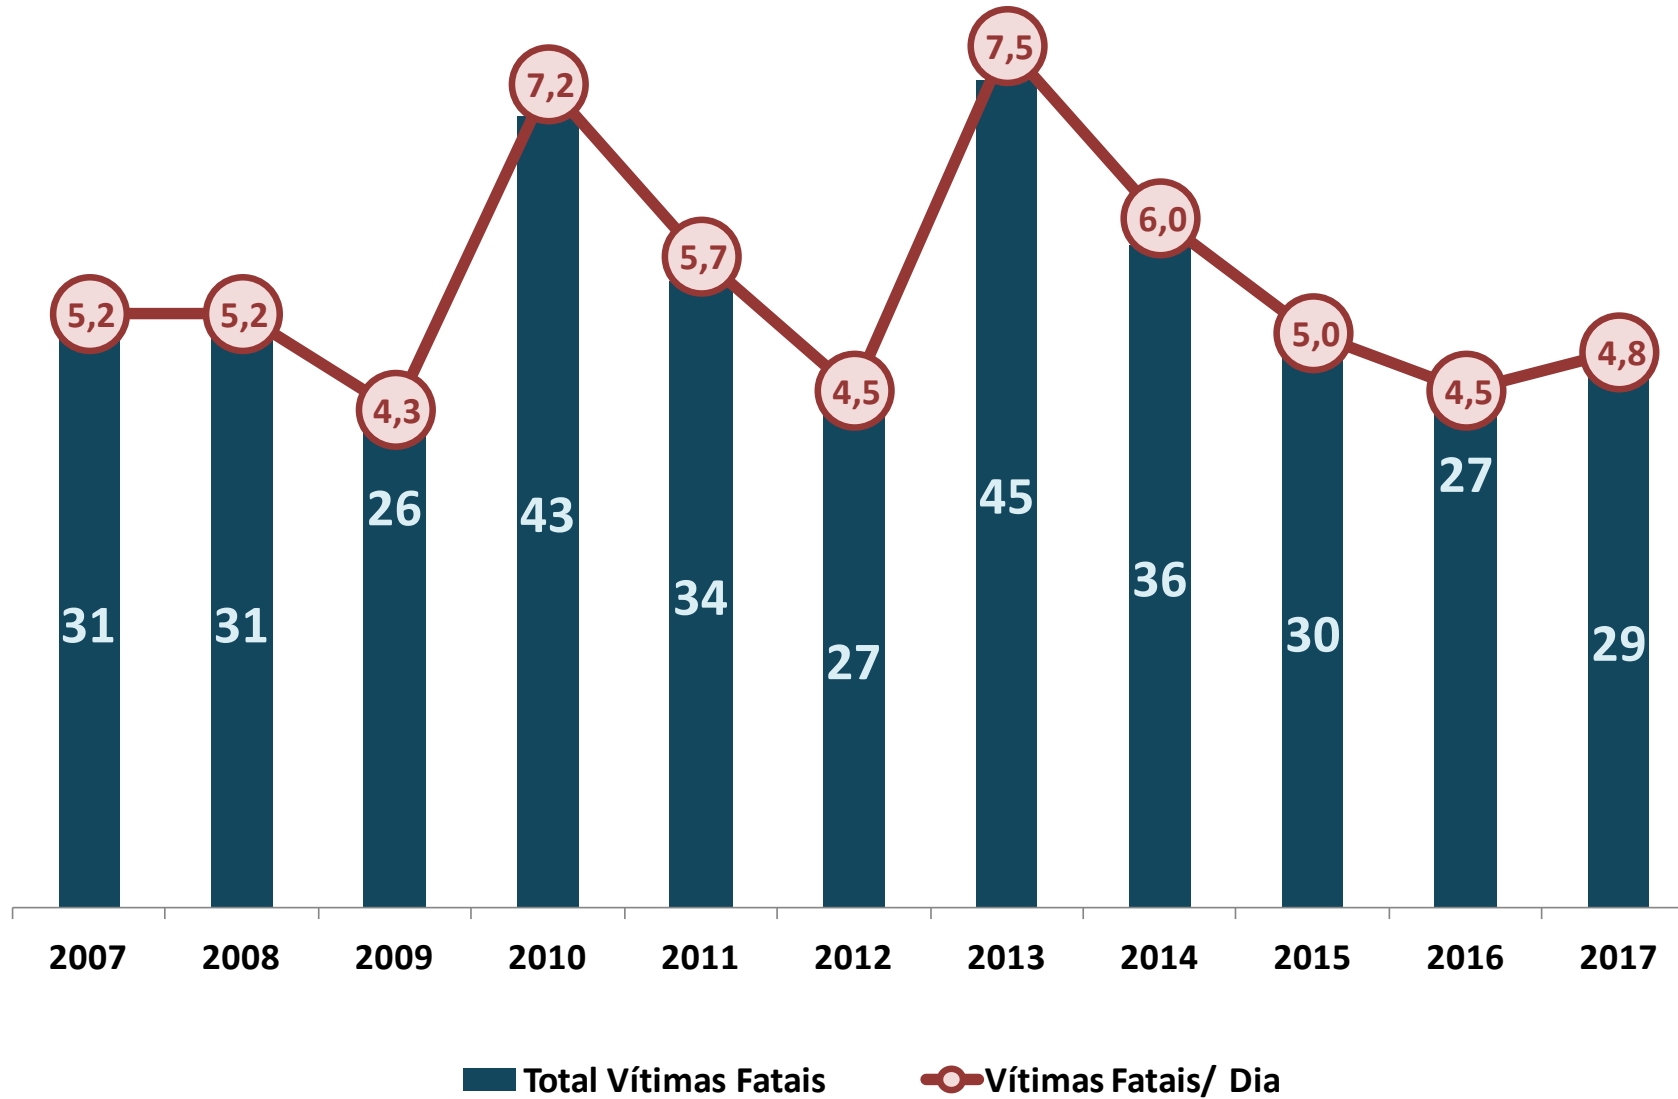

Operação Viagem Segura de Carnaval

85ª edição

Início: 09/02 – Sexta-Feira 00h 00min

Término: 14/02 – Quarta-Feira 23h 59min

Evolução Acidentes e Vítimas Fatais

*Dados de Novembro 2017 Parciais

Evolução Acidentes e Vítimas Fatais 2016 para 2017

*Dados de Novembro 2017 Parciais

Resultados Última Operação Viagem Segura

Ocorrência	Última Operação Viagem Segura Realizada	Total das 84 Operações Viagem Segura
	Navegantes 01/02/2018 a 04/02/2018	
Veículos Fiscalizados	31.278	5.144.936
Infrações	7.197	892.652
Veículos Recolhidos	808	86.086
CNHs Recolhidas	221	23.025
Testes de Etilômetro Realizados	2.372	184.082
Autuados por Recusa - desde Tiradentes 2016	122	2.354
Autuados por Teste	42	9.411
Autuados por Crime	40	5.902
Total de Autuados por Teste	82	15.313

Vítimas Fatais por dia nos Feriados

85ª Operação Viagem Segura

Carnaval

85ª Operação Viagem Segura Carnaval

Considerando dados de 2007 a 2017, cada quatro horas e vinte e quatro minutos, uma pessoa perde a vida em decorrência de acidente de trânsito, durante o período da Operação Viagem Segura de Carnaval.

Vítimas Fatais por Dia

Vítimas Fatais por Turno

Vítimas Fatais por Tipo de Via

Vítimas Fatais por Município

Municípios	Vítimas Fatais
Caxias do Sul	23
Porto Alegre	18
Santa Cruz do Sul	10
Pelotas	10
Viamão	9
Santa Maria	7
Cachoeirinha	7
Venâncio Aires	7
Canoas	7
Gravataí	6
Outros Municípios*	255
TOTAL	359