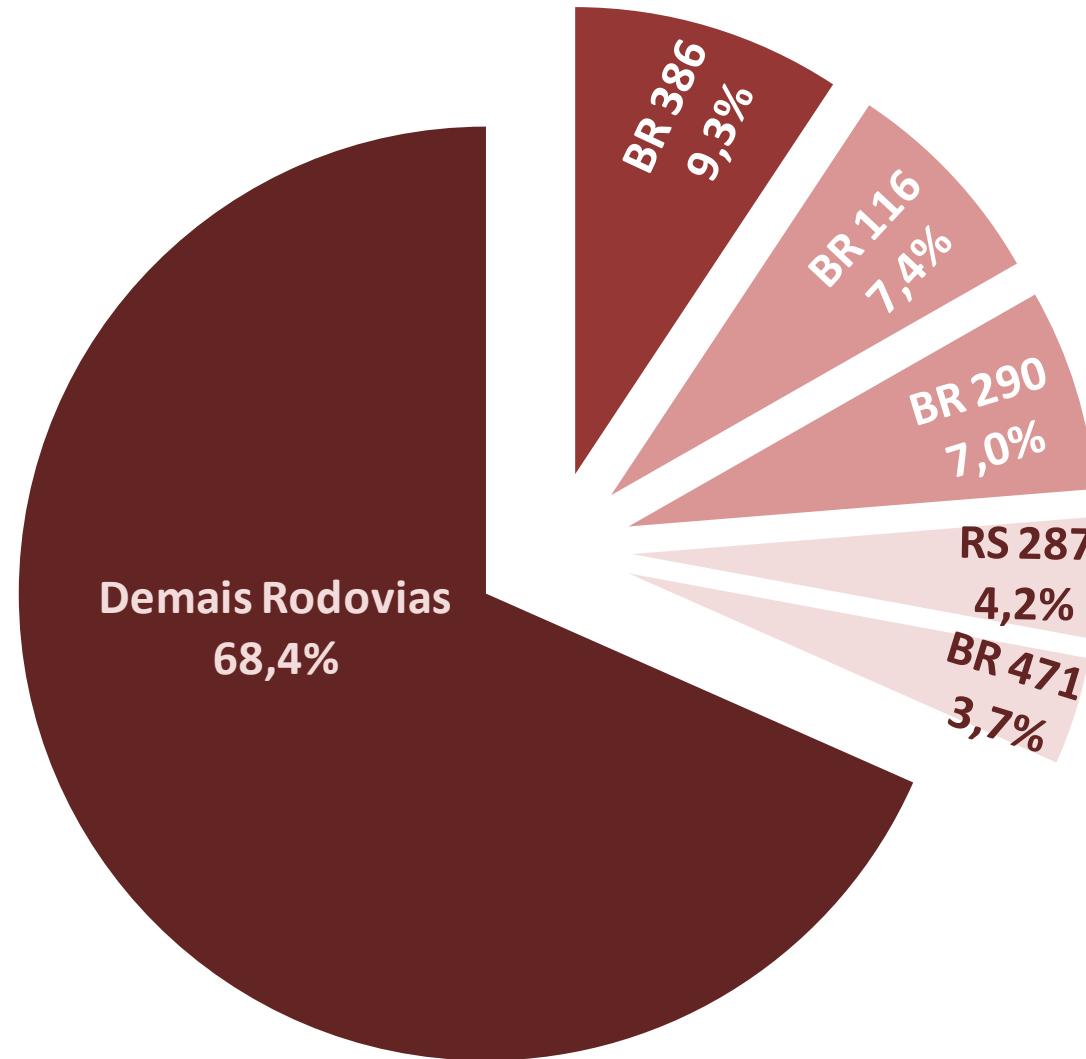

Vítimas Fatais por Município

Municípios	Vítimas Fatais
Caxias do Sul	23
Porto Alegre	18
Santa Cruz do Sul	10
Pelotas	10
Viamão	9
Santa Maria	7
Cachoeirinha	7
Venâncio Aires	7
Canoas	7
Gravataí	6
Outros Municípios*	255
TOTAL	359

*Outros municípios que apresentaram até 5 mortes no período de estudo.

Carnaval