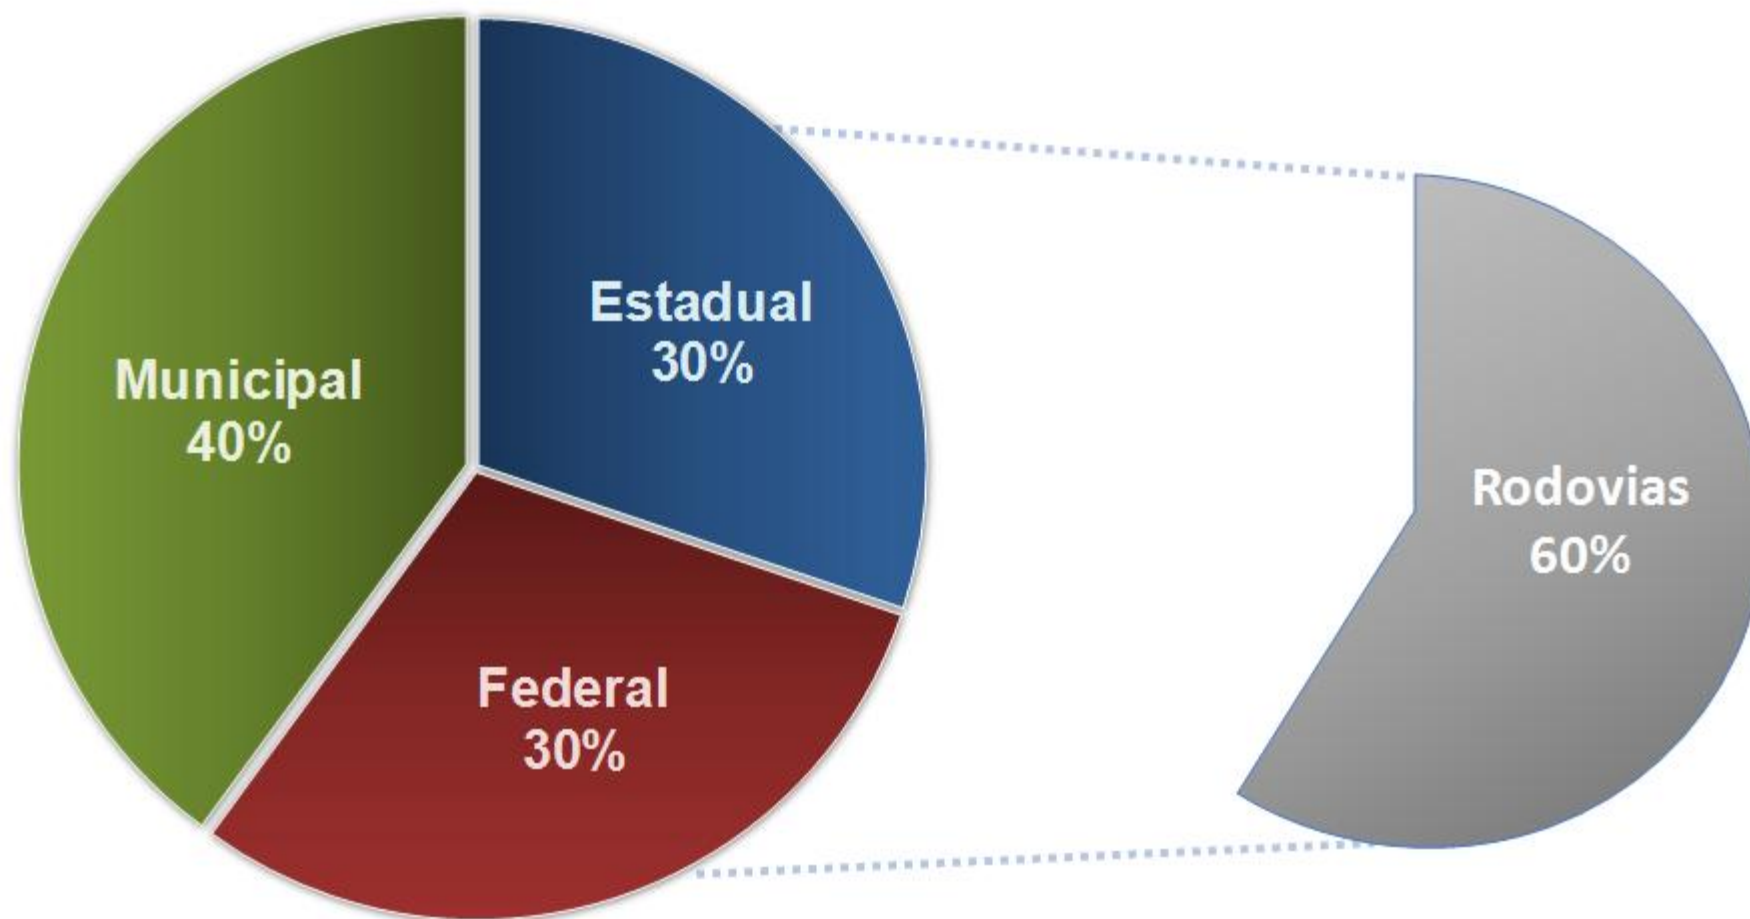

*Dados de Novembro 2017 Parciais

Resultados Última Operação Viagem Segura

Ocorrência	Última Operação Viagem Segura Realizada	Total das 84 Operações Viagem Segura
	Navegantes 01/02/2018 a 04/02/2018	
Veículos Fiscalizados	31.278	5.144.936
Infrações	7.197	892.652
Veículos Recolhidos	808	86.086
CNHs Recolhidas	221	23.025
Testes de Etilômetro Realizados	2.372	184.082
Autuados por Recusa - desde Tiradentes 2016	122	2.354
Autuados por Teste	42	9.411
Autuados por Crime	40	5.902
Total de Autuados por Teste	82	15.313

Vítimas Fatais por dia nos Feriados

85ª Operação Viagem Segura

Carnaval

85ª Operação Viagem Segura Carnaval

Considerando dados de 2007 a 2017, cada quatro horas e vinte e quatro minutos, uma pessoa perde a vida em decorrência de acidente de trânsito, durante o período da Operação Viagem Segura de Carnaval.

Vítimas Fatais por Dia

Vítimas Fatais por Turno

Vítimas Fatais por Tipo de Via

Vítimas Fatais por Município

Municípios	Vítimas Fatais
Caxias do Sul	23
Porto Alegre	18
Santa Cruz do Sul	10
Pelotas	10
Viamão	9
Santa Maria	7
Cachoeirinha	7
Venâncio Aires	7
Canoas	7
Gravataí	6
Outros Municípios*	255
TOTAL	359