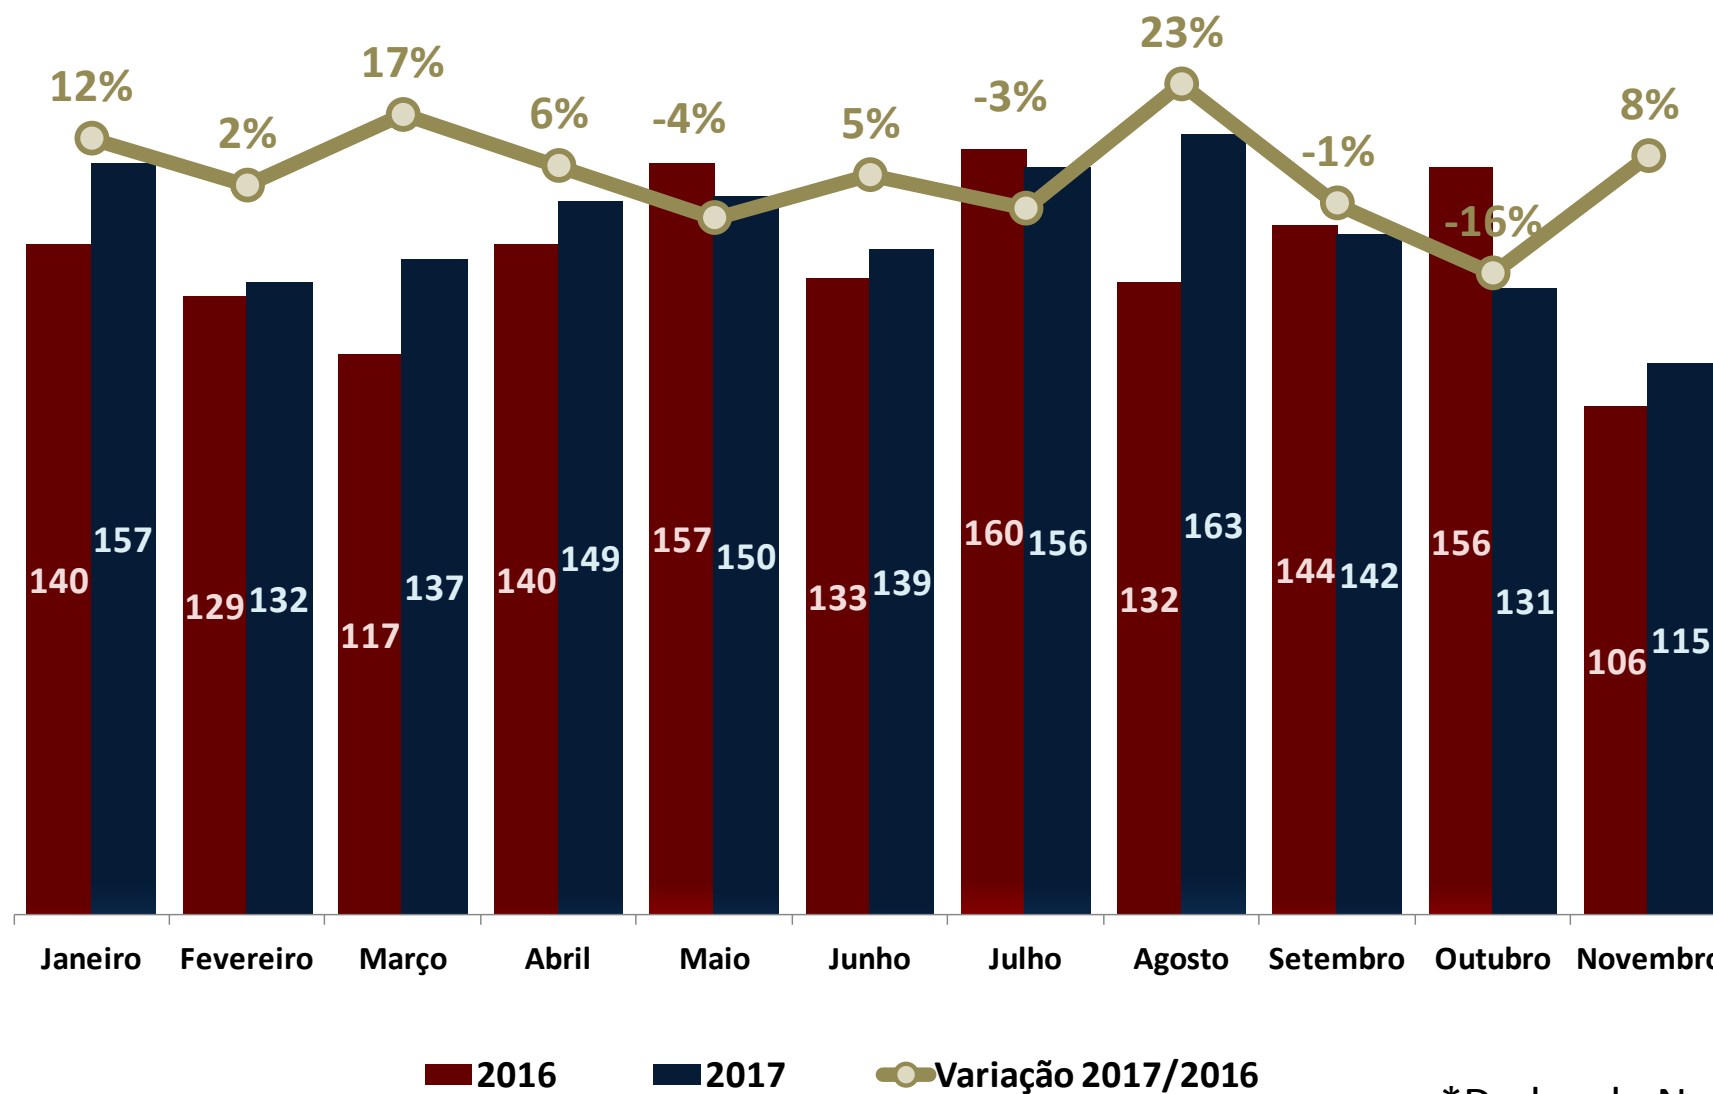

Operação Viagem Segura de Carnaval

85ª edição

Início: 09/02 – Sexta-Feira 00h 00min

Término: 14/02 – Quarta-Feira 23h 59min

Evolução Acidentes e Vítimas Fatais

*Dados de Novembro 2017 Parciais

Evolução Acidentes e Vítimas Fatais 2016 para 2017

*Dados de Novembro 2017 Parciais

Resultados Última Operação Viagem Segura

Ocorrência	Última Operação Viagem Segura Realizada	Total das 84 Operações Viagem Segura
	Navegantes 01/02/2018 a 04/02/2018	
Veículos Fiscalizados	31.278	5.144.936
Infrações	7.197	892.652
Veículos Recolhidos	808	86.086
CNHs Recolhidas	221	23.025
Testes de Etilômetro Realizados	2.372	184.082
Autuados por Recusa - desde Tiradentes 2016	122	2.354
Autuados por Teste	42	9.411
Autuados por Crime	40	5.902
Total de Autuados por Teste	82	15.313

Vítimas Fatais por dia nos Feriados

85ª Operação Viagem Segura

Carnaval

85ª Operação Viagem Segura Carnaval

Considerando dados de 2007 a 2017, cada quatro horas e vinte e quatro minutos, uma pessoa perde a vida em decorrência de acidente de trânsito, durante o período da Operação Viagem Segura de Carnaval.

Vítimas Fatais por Dia

Vítimas Fatais por Turno

Vítimas Fatais por Tipo de Via

Vítimas Fatais por Município

Municípios	Vítimas Fatais
Caxias do Sul	23
Porto Alegre	18
Santa Cruz do Sul	10
Pelotas	10
Viamão	9
Santa Maria	7
Cachoeirinha	7
Venâncio Aires	7
Canoas	7
Gravataí	6
Outros Municípios*	255
TOTAL	359