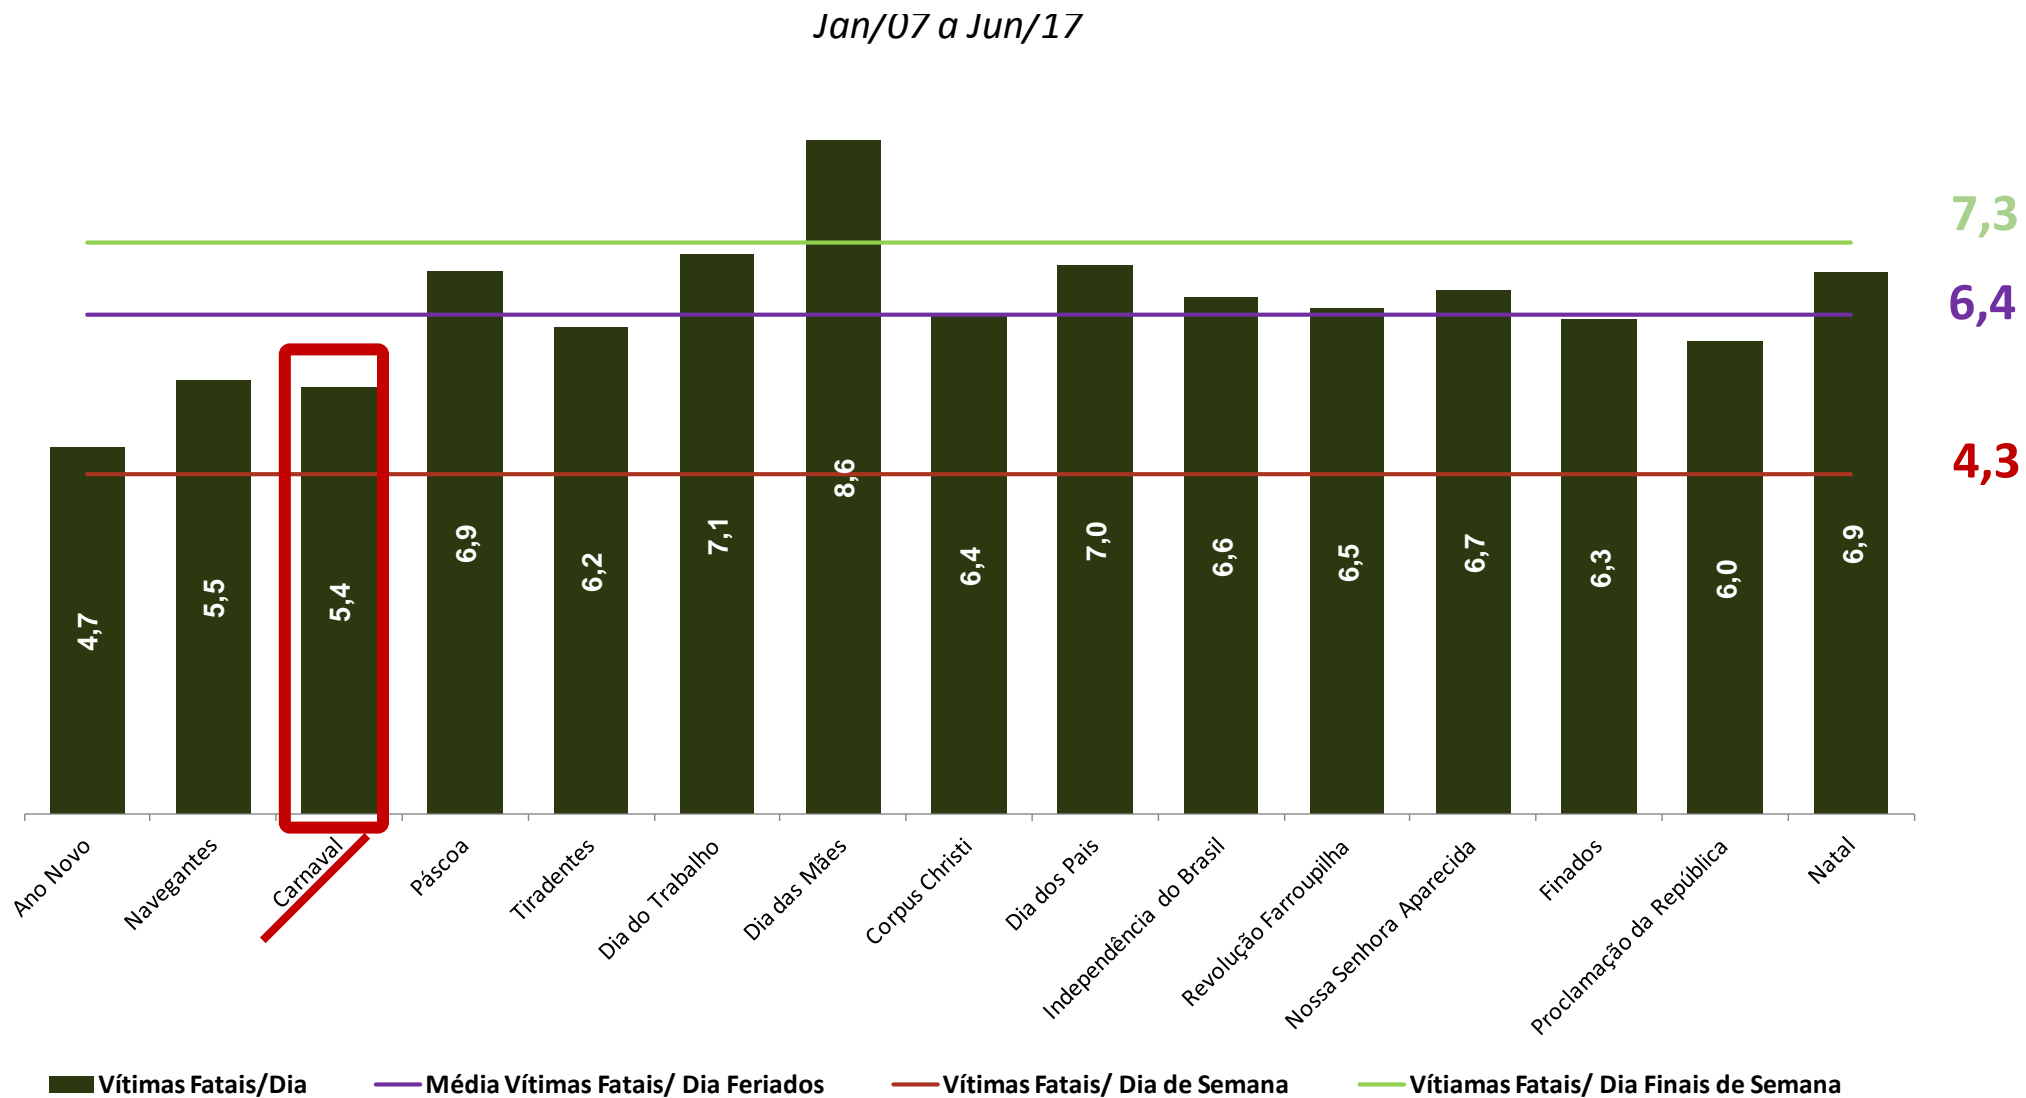

Operação Viagem Segura de Carnaval

85ª edição

Início: 09/02 – Sexta-Feira 00h 00min

Término: 14/02 – Quarta-Feira 23h 59min

Evolução Acidentes e Vítimas Fatais

*Dados de Novembro 2017 Parciais

Evolução Acidentes e Vítimas Fatais 2016 para 2017

*Dados de Novembro 2017 Parciais

Resultados Última Operação Viagem Segura

Ocorrência	Última Operação Viagem Segura Realizada	Total das 84 Operações Viagem Segura
	Navegantes 01/02/2018 a 04/02/2018	
Veículos Fiscalizados	31.278	5.144.936
Infrações	7.197	892.652
Veículos Recolhidos	808	86.086
CNHs Recolhidas	221	23.025
Testes de Etilômetro Realizados	2.372	184.082
Autuados por Recusa - desde Tiradentes 2016	122	2.354
Autuados por Teste	42	9.411
Autuados por Crime	40	5.902
Total de Autuados por Teste	82	15.313

Vítimas Fatais por dia nos Feriados

85ª Operação Viagem Segura

Carnaval

85ª Operação Viagem Segura Carnaval

Considerando dados de 2007 a 2017, cada quatro horas e vinte e quatro minutos, uma pessoa perde a vida em decorrência de acidente de trânsito, durante o período da Operação Viagem Segura de Carnaval.