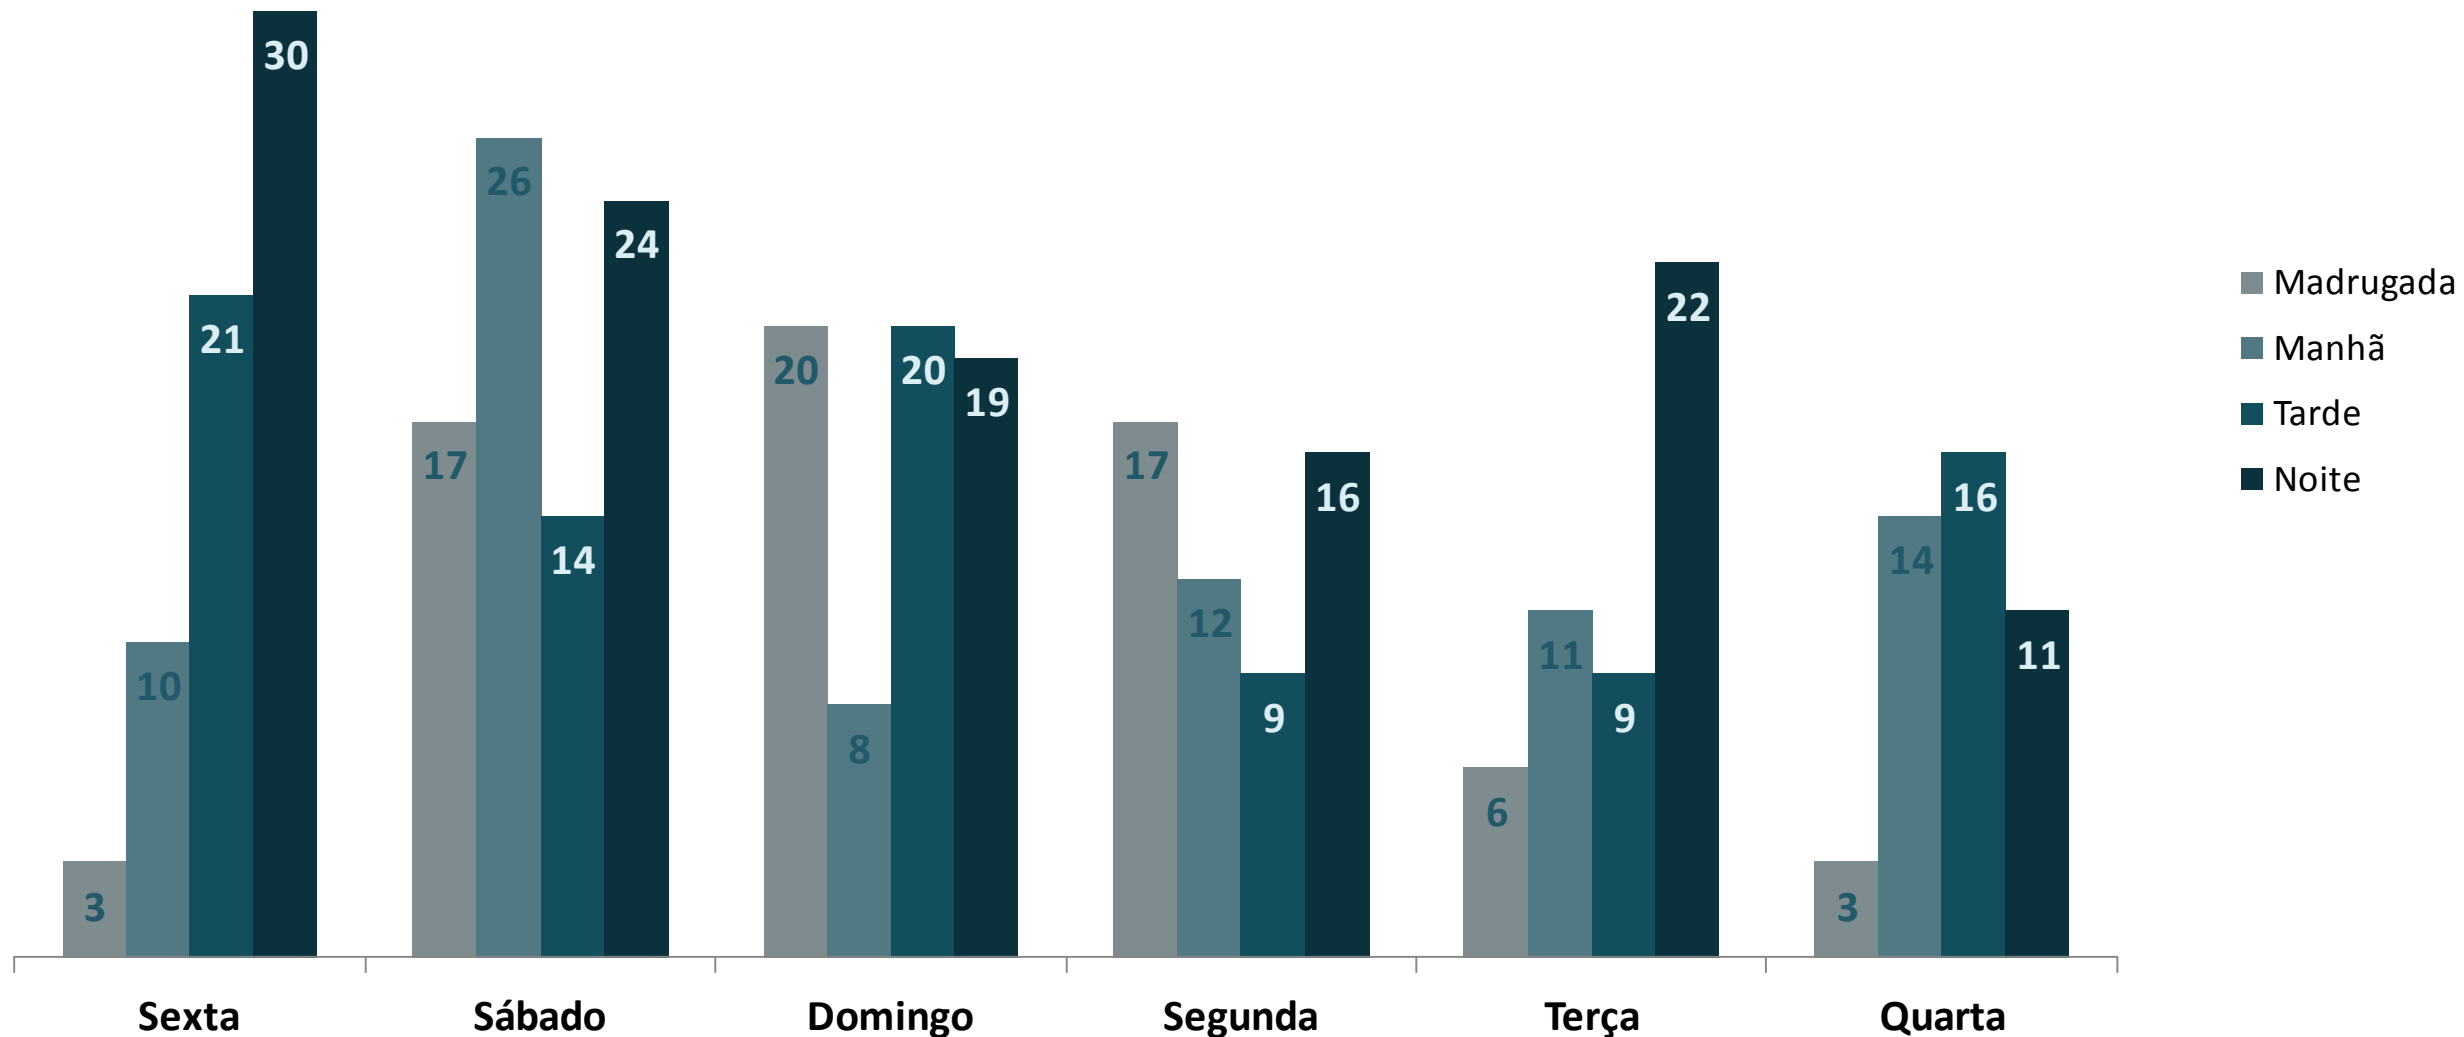

*Dados de Novembro 2017 Parciais

Resultados Última Operação Viagem Segura

Ocorrência	Última Operação Viagem Segura Realizada	Total das 84 Operações Viagem Segura
	Navegantes 01/02/2018 a 04/02/2018	
Veículos Fiscalizados	31.278	5.144.936
Infrações	7.197	892.652
Veículos Recolhidos	808	86.086
CNHs Recolhidas	221	23.025
Testes de Etilômetro Realizados	2.372	184.082
Autuados por Recusa - desde Tiradentes 2016	122	2.354
Autuados por Teste	42	9.411
Autuados por Crime	40	5.902
Total de Autuados por Teste	82	15.313

Vítimas Fatais por dia nos Feriados

85ª Operação Viagem Segura

Carnaval

85ª Operação Viagem Segura Carnaval

Considerando dados de 2007 a 2017, cada quatro horas e vinte e quatro minutos, uma pessoa perde a vida em decorrência de acidente de trânsito, durante o período da Operação Viagem Segura de Carnaval.

Vítimas Fatais por Dia

Vítimas Fatais por Turno

Vítimas Fatais por Tipo de Via

Vítimas Fatais por Município

Municípios	Vítimas Fatais
Caxias do Sul	23
Porto Alegre	18
Santa Cruz do Sul	10
Pelotas	10
Viamão	9
Santa Maria	7
Cachoeirinha	7
Venâncio Aires	7
Canoas	7
Gravataí	6
Outros Municípios*	255
TOTAL	359