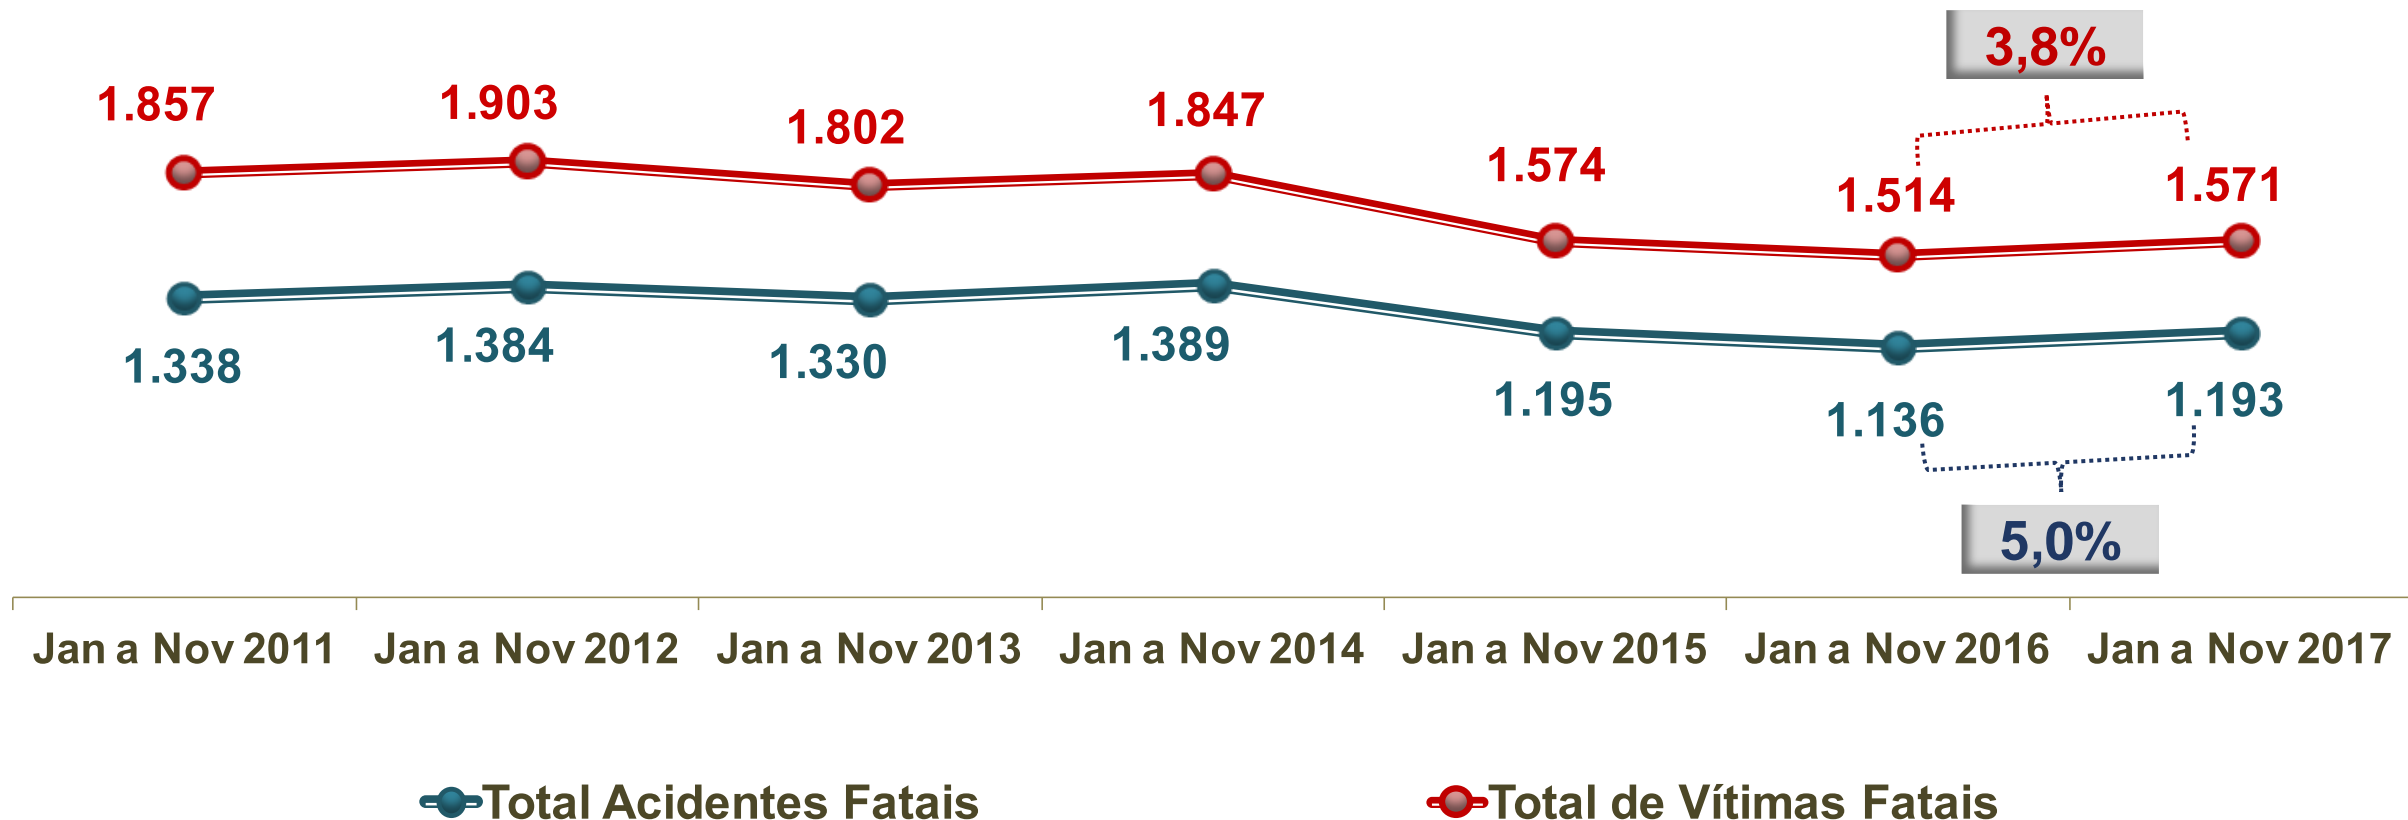

Operação Viagem Segura de Carnaval

85ª edição

Início: 09/02 – Sexta-Feira 00h 00min

Término: 14/02 – Quarta-Feira 23h 59min

Evolução Acidentes e Vítimas Fatais

*Dados de Novembro 2017 Parciais

Evolução Acidentes e Vítimas Fatais 2016 para 2017

*Dados de Novembro 2017 Parciais

Resultados Última Operação Viagem Segura

Ocorrência	Última Operação Viagem Segura Realizada	Total das 84 Operações Viagem Segura
	Navegantes 01/02/2018 a 04/02/2018	
Veículos Fiscalizados	31.278	5.144.936
Infrações	7.197	892.652
Veículos Recolhidos	808	86.086
CNHs Recolhidas	221	23.025
Testes de Etilômetro Realizados	2.372	184.082
Autuados por Recusa - desde Tiradentes 2016	122	2.354
Autuados por Teste	42	9.411
Autuados por Crime	40	5.902
Total de Autuados por Teste	82	15.313

Vítimas Fatais por dia nos Feriados

85ª Operação Viagem Segura

Carnaval

85ª Operação Viagem Segura Carnaval

Considerando dados de 2007 a 2017, cada quatro horas e vinte e quatro minutos, uma pessoa perde a vida em decorrência de acidente de trânsito, durante o período da Operação Viagem Segura de Carnaval.

Vítimas Fatais por Dia

Vítimas Fatais por Turno

Vítimas Fatais por Tipo de Via

Vítimas Fatais por Município

Municípios	Vítimas Fatais
Caxias do Sul	23
Porto Alegre	18
Santa Cruz do Sul	10
Pelotas	10
Viamão	9
Santa Maria	7
Cachoeirinha	7
Venâncio Aires	7
Canoas	7
Gravataí	6
Outros Municípios*	255
TOTAL	359