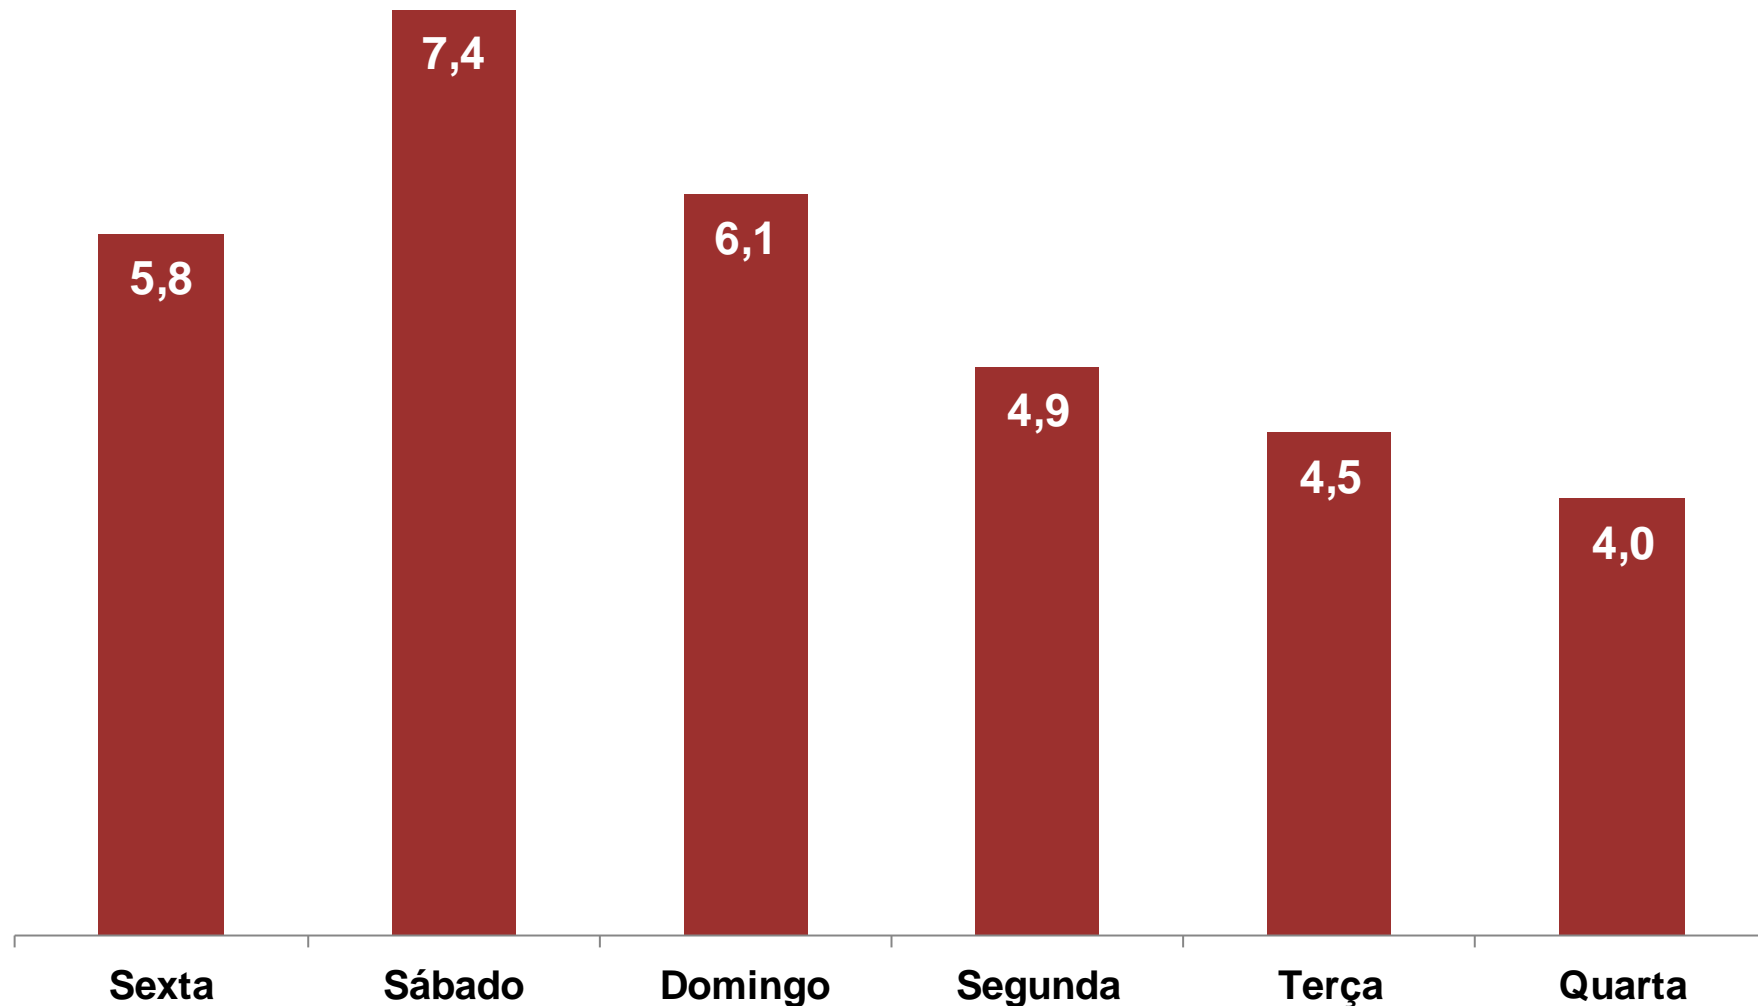

*Dados de Novembro 2017 Parciais

Resultados Última Operação Viagem Segura

Ocorrência	Última Operação Viagem Segura Realizada	Total das 84 Operações Viagem Segura
	Navegantes 01/02/2018 a 04/02/2018	
Veículos Fiscalizados	31.278	5.144.936
Infrações	7.197	892.652
Veículos Recolhidos	808	86.086
CNHs Recolhidas	221	23.025
Testes de Etilômetro Realizados	2.372	184.082
Autuados por Recusa - desde Tiradentes 2016	122	2.354
Autuados por Teste	42	9.411
Autuados por Crime	40	5.902
Total de Autuados por Teste	82	15.313

Vítimas Fatais por dia nos Feriados

85ª Operação Viagem Segura

Carnaval

85ª Operação Viagem Segura Carnaval

Considerando dados de 2007 a 2017, cada quatro horas e vinte e quatro minutos, uma pessoa perde a vida em decorrência de acidente de trânsito, durante o período da Operação Viagem Segura de Carnaval.

Vítimas Fatais por Dia

Vítimas Fatais por Turno

Vítimas Fatais por Tipo de Via

Vítimas Fatais por Município

Municípios	Vítimas Fatais
Caxias do Sul	23
Porto Alegre	18
Santa Cruz do Sul	10
Pelotas	10
Viamão	9
Santa Maria	7
Cachoeirinha	7
Venâncio Aires	7
Canoas	7
Gravataí	6
Outros Municípios*	255
TOTAL	359