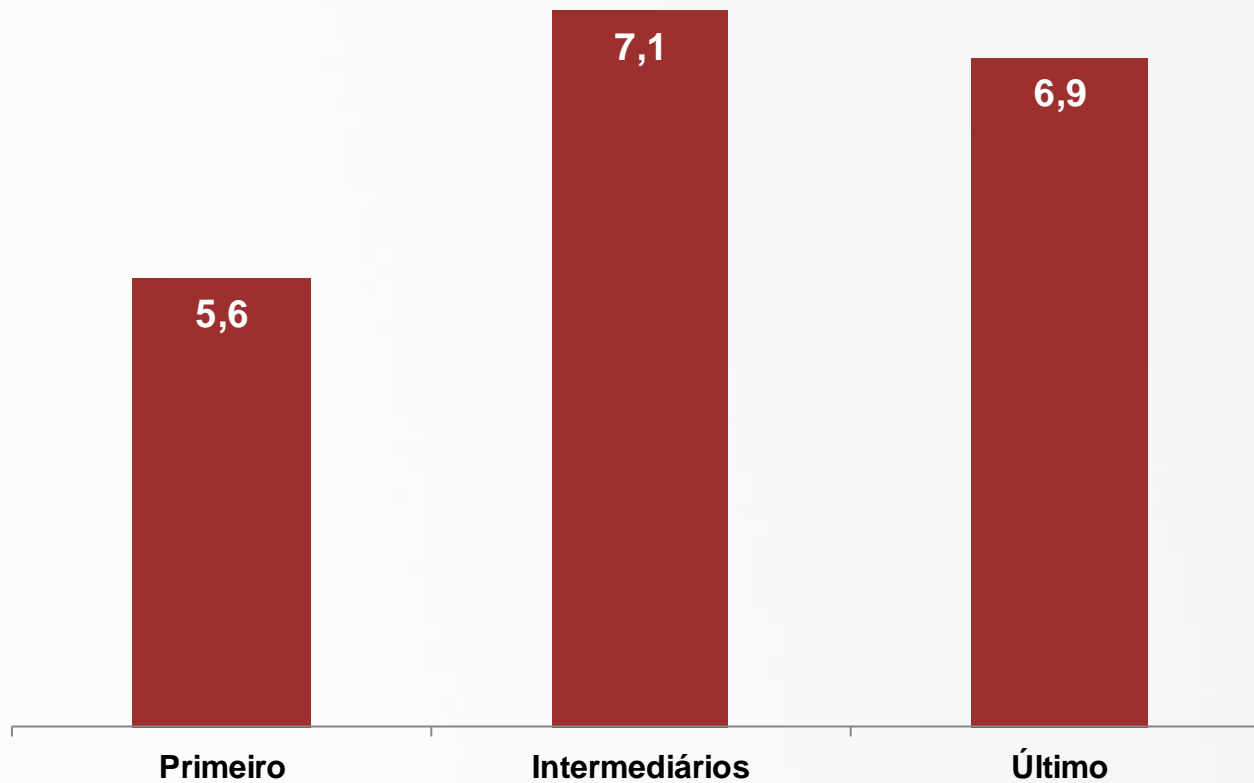

Dia dos Pais – 2017

Ocorrência	Última Operação Viagem Segura Realizada	Total das 76 Operações Viagem Segura
	Dia dos Pais: 11/08/17 a 13/08/17	
Veículos Fiscalizados	13.340	4.956.558
Infrações	2.784	832.604
Veículos Recolhidos	546	80.695
CNHs Recolhidas	81	21.626
Testes de Etilômetro Realizados	913	168.583
Autuados por Recusa - desde Tiradentes 2016	47	1.627
Autuados por Teste	12	9.151
Autuados por Crime	36	5.655
Total de Autuados por Teste	48	14.806

Vítimas Fatais por Dia de Feriado

VÍTIMAS FATAIS POR DIA NOS FERIADOS

Jan/07 a Dez/16

O **Feriado de Independência do Brasil** possui uma média de **6,6 VÍTIMAS FATAIS/DIA**.
Em média, **01 Vítima Fatal** a cada **03:38 horas**

77ª Operação Viagem Segura

Independência do Brasil

Vítimas Fatais/ Dia

Independência do Brasil – 2007 a 2016

Vítimas Fatais por Turno

Independência do Brasil - 2007 a 2016

Em 2009 e 2016, não foi identificado o turno de 01 vítima fatal em cada ano;