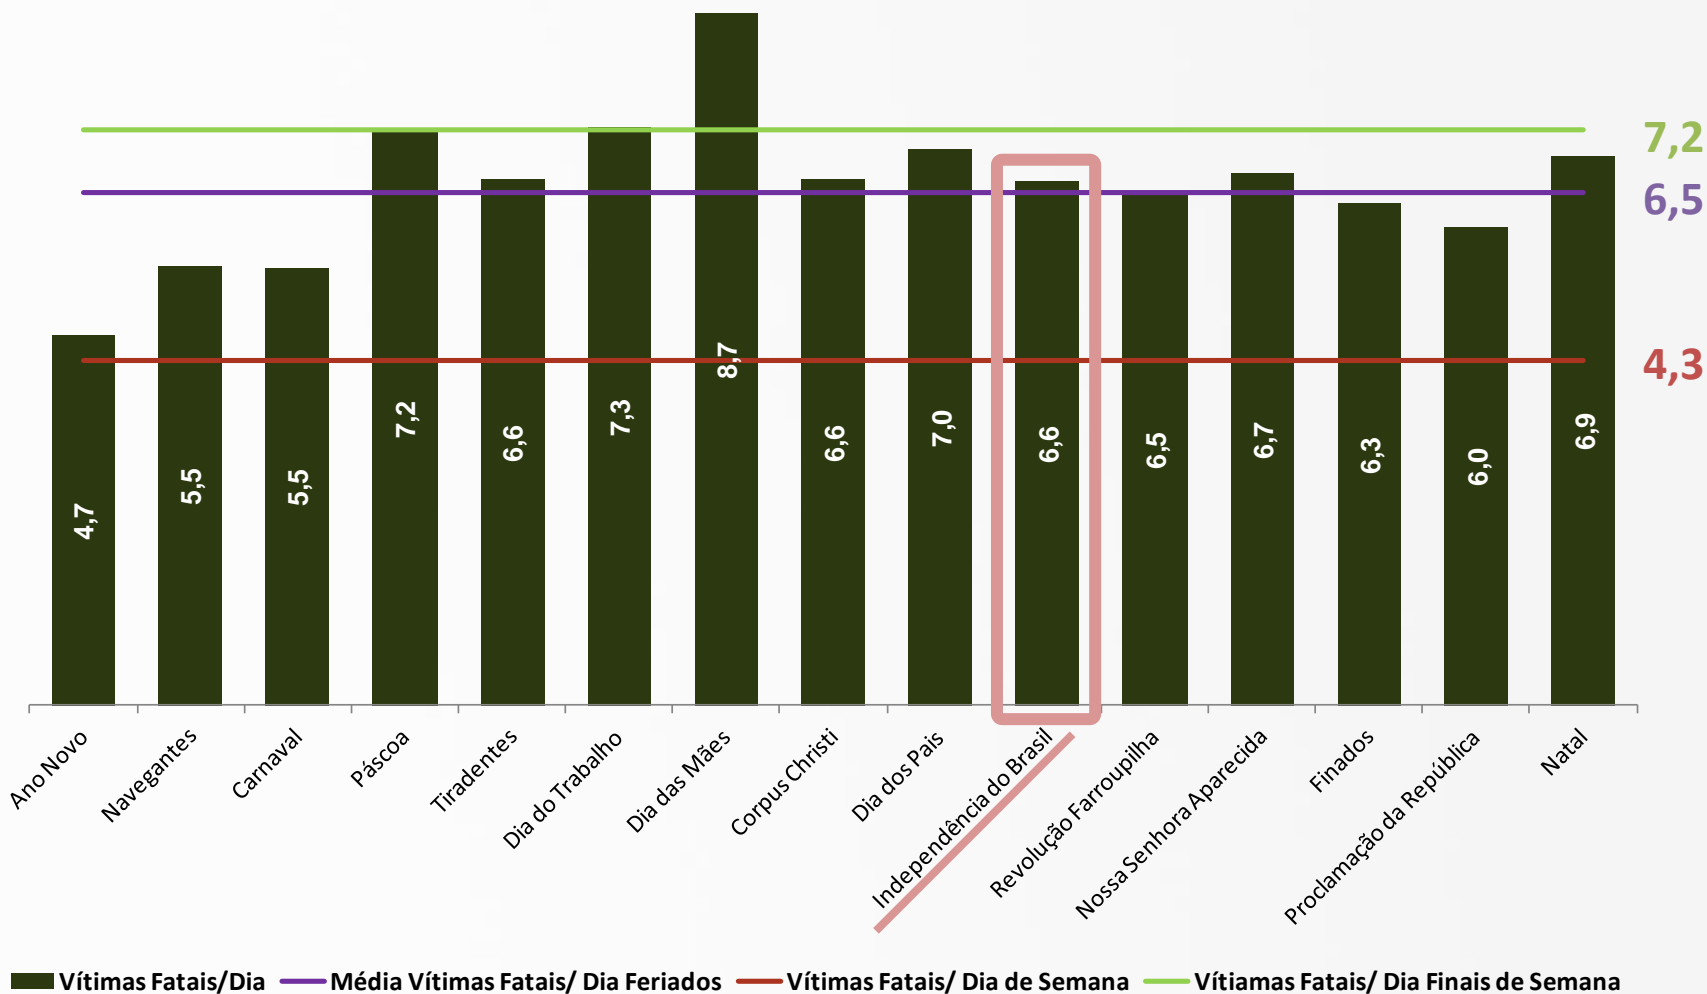

OPERAÇÃO VIAGEM SEGURA

**Independência do Brasil
2017**

Evolução Acidentes e Vítimas Fatais

*Dados de Julho 2017 Parciais

Evolução Vítimas Fatais 2016 para 2017

*Dados de Julho 2017 Parciais

Resultados Última Operação Viagem Segura

Dia dos Pais – 2017

Ocorrência	Última Operação Viagem Segura Realizada	Total das 76 Operações Viagem Segura
	Dia dos Pais: 11/08/17 a 13/08/17	
Veículos Fiscalizados	13.340	4.956.558
Infrações	2.784	832.604
Veículos Recolhidos	546	80.695
CNHs Recolhidas	81	21.626
Testes de Etilômetro Realizados	913	168.583
Autuados por Recusa - desde Tiradentes 2016	47	1.627
Autuados por Teste	12	9.151
Autuados por Crime	36	5.655
Total de Autuados por Teste	48	14.806

Vítimas Fatais por Dia de Feriado

VÍTIMAS FATAIS POR DIA NOS FERIADOS

Jan/07 a Dez/16

O **Feriado de Independência do Brasil** possui uma média de **6,6 VÍTIMAS FATAIS/DIA**.
Em média, **01 Vítima Fatal** a cada **03:38 horas**

77ª Operação Viagem Segura

Independência do Brasil

Vítimas Fatais/ Dia

Independência do Brasil – 2007 a 2016

Vítimas Fatais por Turno

Independência do Brasil - 2007 a 2016

Em 2009 e 2016, não foi identificado o turno de 01 vítima fatal em cada ano;