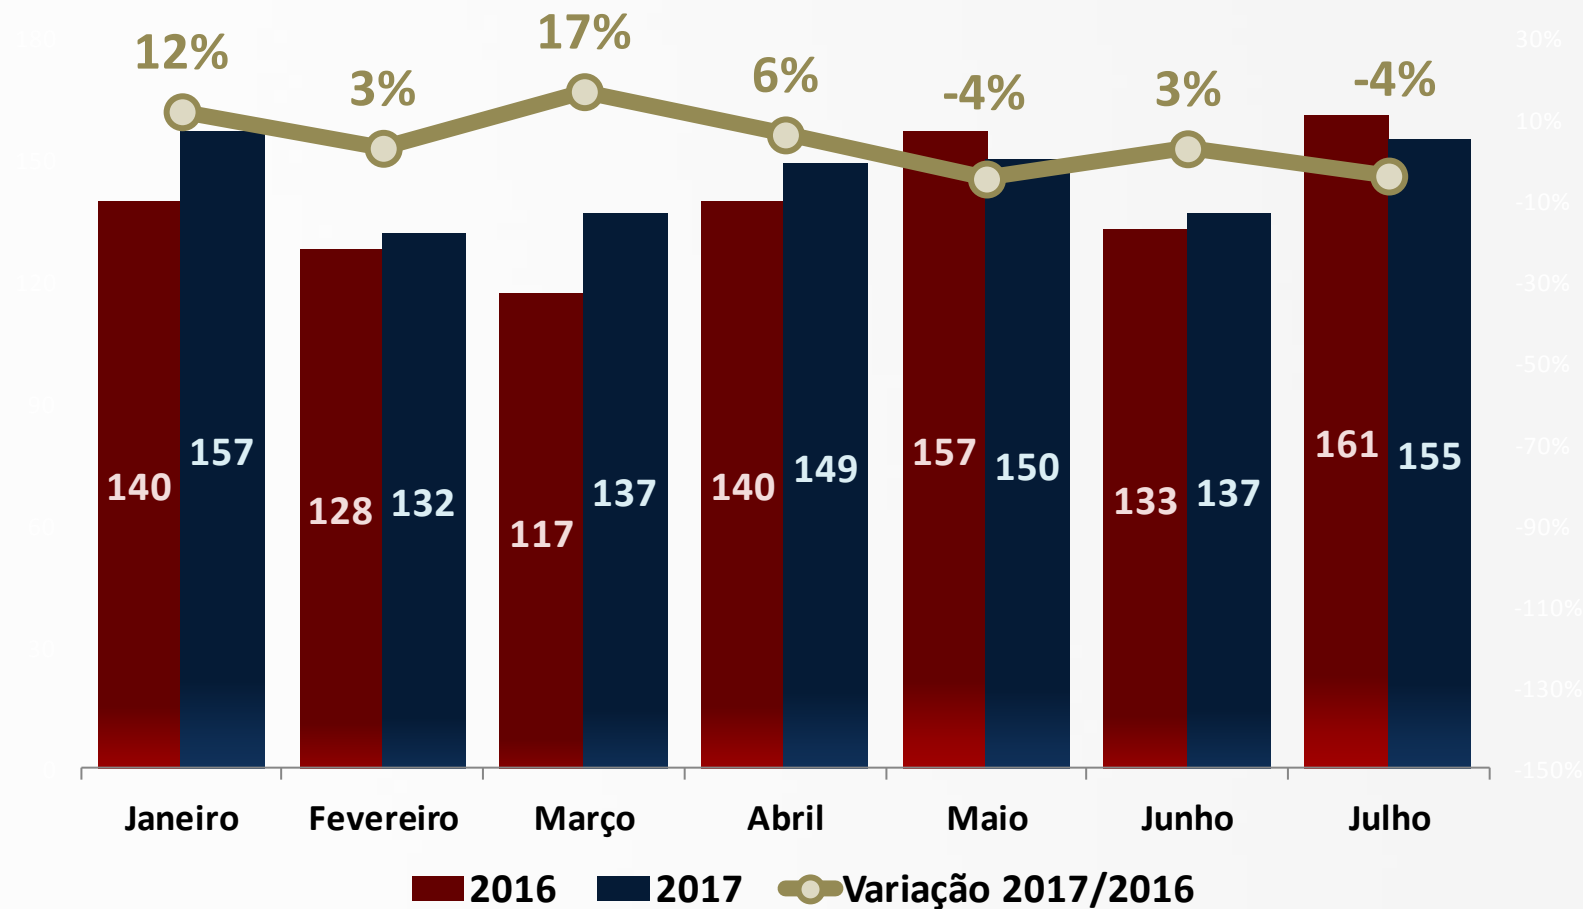

OPERAÇÃO VIAGEM SEGURA

**Independência do Brasil
2017**

Evolução Acidentes e Vítimas Fatais

*Dados de Julho 2017 Parciais

Evolução Vítimas Fatais 2016 para 2017

*Dados de Julho 2017 Parciais

Resultados Última Operação Viagem Segura

Dia dos Pais – 2017

Ocorrência	Última Operação Viagem Segura Realizada	Total das 76 Operações Viagem Segura
	Dia dos Pais: 11/08/17 a 13/08/17	
Veículos Fiscalizados	13.340	4.956.558
Infrações	2.784	832.604
Veículos Recolhidos	546	80.695
CNHs Recolhidas	81	21.626
Testes de Etilômetro Realizados	913	168.583
Autuados por Recusa - desde Tiradentes 2016	47	1.627
Autuados por Teste	12	9.151
Autuados por Crime	36	5.655
Total de Autuados por Teste	48	14.806

Vítimas Fatais por Dia de Feriado

VÍTIMAS FATAIS POR DIA NOS FERIADOS

Jan/07 a Dez/16

O **Feriado de Independência do Brasil** possui uma média de **6,6 VÍTIMAS FATAIS/DIA**.
Em média, **01 Vítima Fatal** a cada **03:38 horas**

77ª Operação Viagem Segura

Independência do Brasil

Vítimas Fatais/ Dia

Independência do Brasil – 2007 a 2016

Vítimas Fatais por Turno

Independência do Brasil - 2007 a 2016

Em 2009 e 2016, não foi identificado o turno de 01 vítima fatal em cada ano;