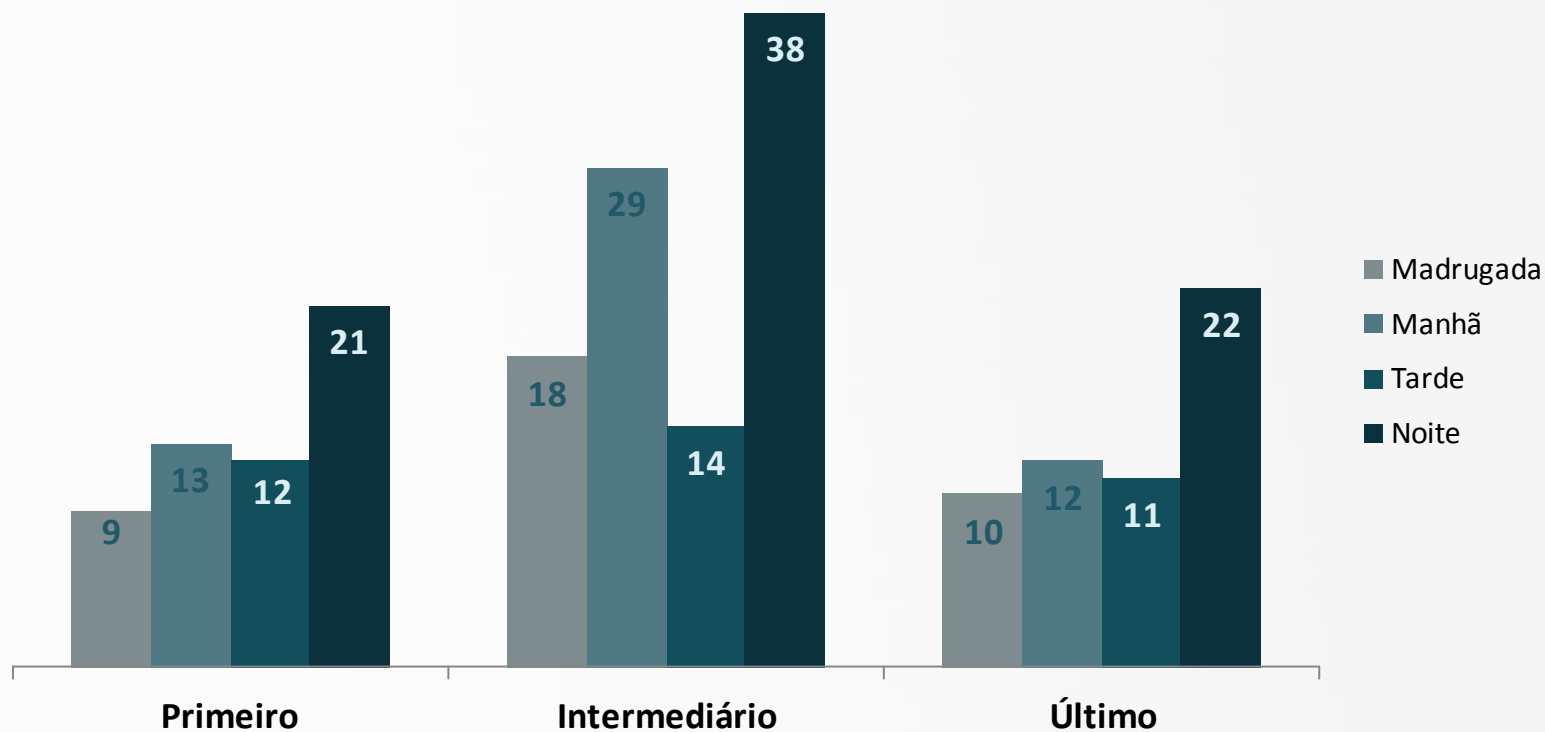

Vítimas Fatais por Dia de Feriado

VÍTIMAS FATAIS POR DIA NOS FERIADOS

Jan/07 a Dez/16

O **Feriado de Independência do Brasil** possui uma média de **6,6 VÍTIMAS FATAIS/DIA**.
Em média, **01 Vítima Fatal** a cada **03:38 horas**

77ª Operação Viagem Segura

Independência do Brasil

Vítimas Fatais/ Dia

Independência do Brasil – 2007 a 2016

Vítimas Fatais por Turno

Independência do Brasil - 2007 a 2016

Em 2009 e 2016, não foi identificado o turno de 01 vítima fatal em cada ano;

Vítimas Fatais por Tipo de Via Independência do Brasil – 2007 a 2016

Vítimas Fatais por Tipo de Via no RS:
40% Municipal; 32% Estadual; e, 28% Federal (60% Rodovias).

Distribuição das Vítimas Fatais por Municípios Independência do Brasil - 2007 a 2016

Municípios	Vítimas Fatais
Porto Alegre	20
Pelotas	11
Novo Hamburgo	6
Montenegro	6
Santa Rosa	5
Bento Gonçalves	5
Passo Fundo	5
Marau	5
Canoas	4
Gravataí	4
Farroupilha	4
Viamão	4
Outros Municípios*	132
TOTAL	211