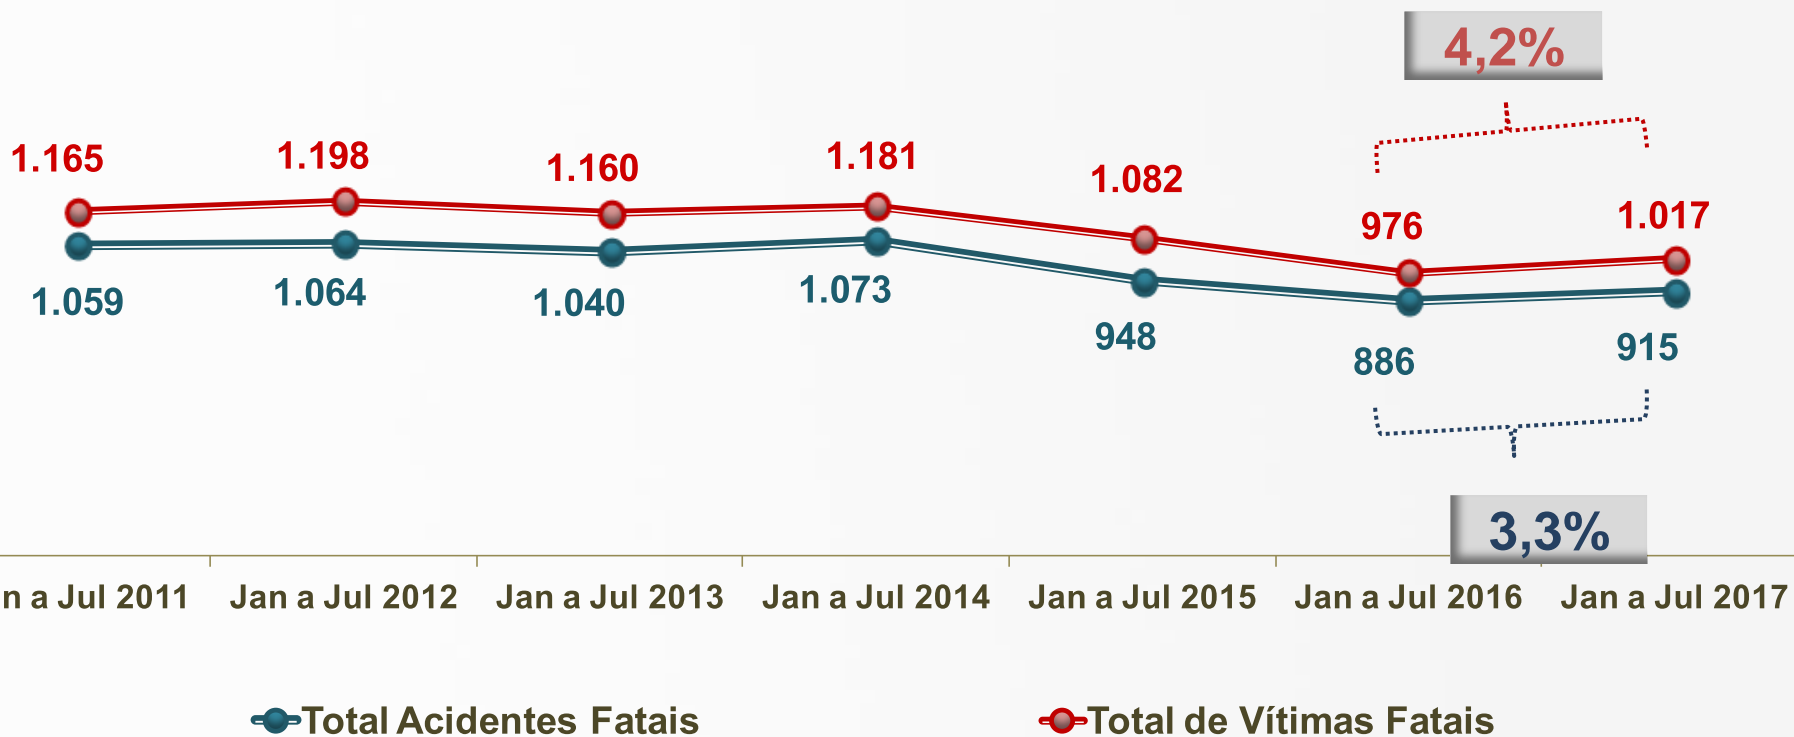

OPERAÇÃO VIAGEM SEGURA

**Independência do Brasil
2017**

Evolução Acidentes e Vítimas Fatais

*Dados de Julho 2017 Parciais

Evolução Vítimas Fatais 2016 para 2017

*Dados de Julho 2017 Parciais

Resultados Última Operação Viagem Segura

Dia dos Pais – 2017

Ocorrência	Última Operação Viagem Segura Realizada	Total das 76 Operações Viagem Segura
	Dia dos Pais: 11/08/17 a 13/08/17	
Veículos Fiscalizados	13.340	4.956.558
Infrações	2.784	832.604
Veículos Recolhidos	546	80.695
CNHs Recolhidas	81	21.626
Testes de Etilômetro Realizados	913	168.583
Autuados por Recusa - desde Tiradentes 2016	47	1.627
Autuados por Teste	12	9.151
Autuados por Crime	36	5.655
Total de Autuados por Teste	48	14.806

Vítimas Fatais por Dia de Feriado

VÍTIMAS FATAIS POR DIA NOS FERIADOS

Jan/07 a Dez/16

O **Feriado de Independência do Brasil** possui uma média de **6,6 VÍTIMAS FATAIS/DIA**.
Em média, **01 Vítima Fatal** a cada **03:38 horas**

77ª Operação Viagem Segura

Independência do Brasil

Vítimas Fatais/ Dia

Independência do Brasil – 2007 a 2016

Vítimas Fatais por Turno

Independência do Brasil - 2007 a 2016

Em 2009 e 2016, não foi identificado o turno de 01 vítima fatal em cada ano;