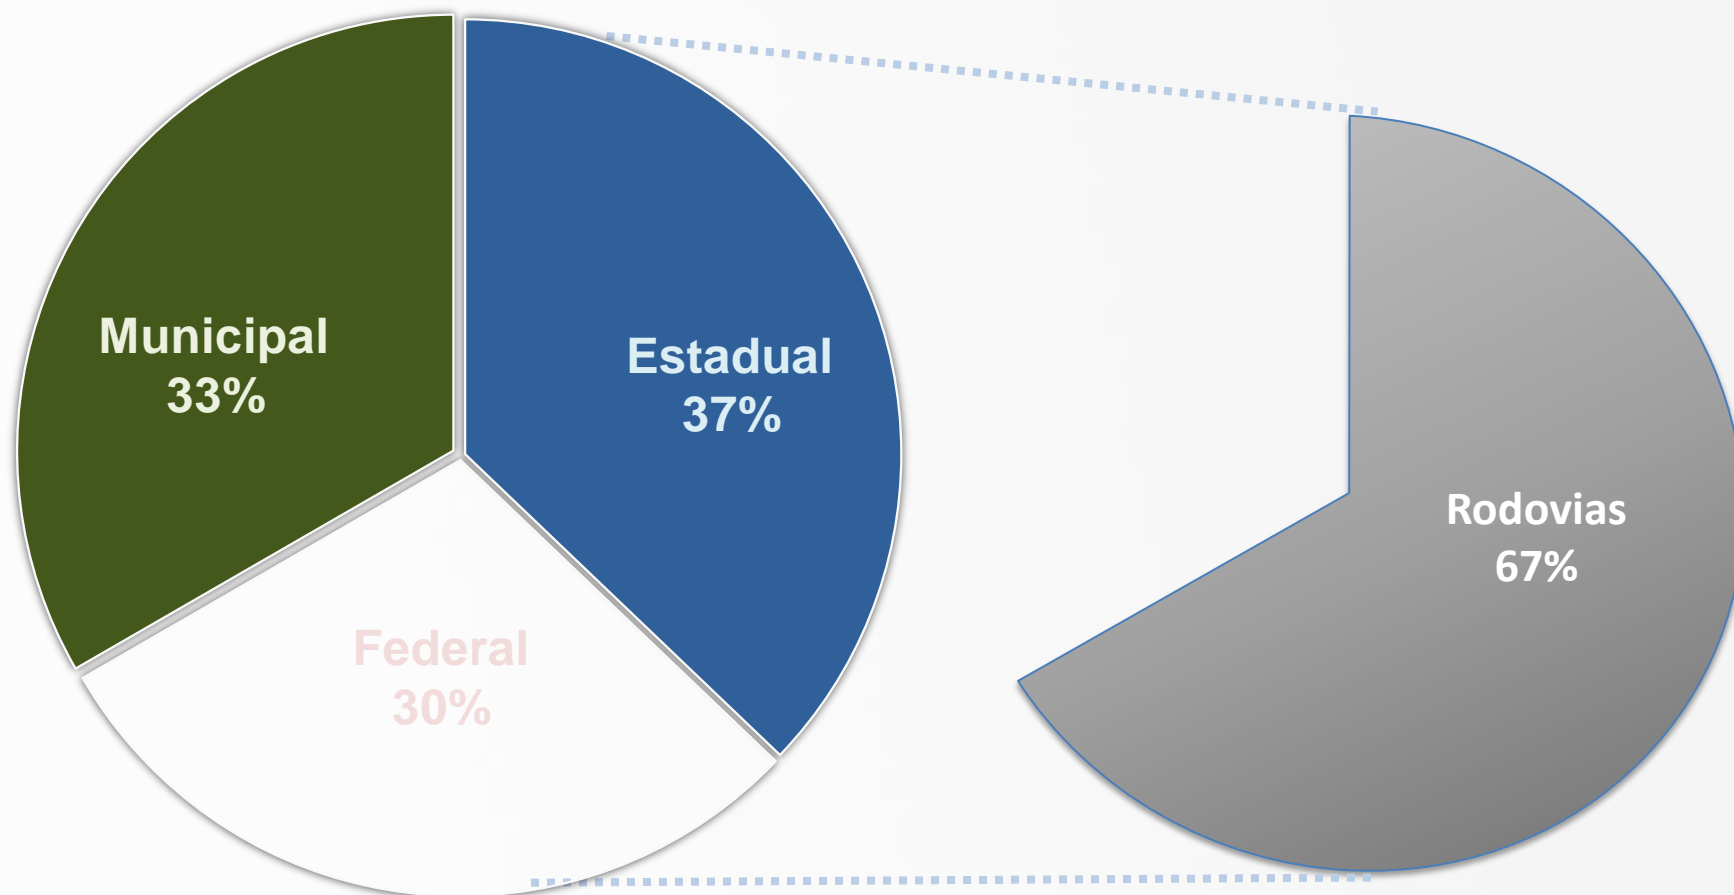

Vítimas Fatais por Dia de Feriado

VÍTIMAS FATAIS POR DIA NOS FERIADOS

Jan/07 a Dez/16

O **Feriado de Independência do Brasil** possui uma média de **6,6 VÍTIMAS FATAIS/DIA**.
Em média, **01 Vítima Fatal** a cada **03:38 horas**

77ª Operação Viagem Segura

Independência do Brasil

Vítimas Fatais/ Dia

Independência do Brasil – 2007 a 2016

Vítimas Fatais por Turno

Independência do Brasil - 2007 a 2016

Em 2009 e 2016, não foi identificado o turno de 01 vítima fatal em cada ano;

Vítimas Fatais por Tipo de Via Independência do Brasil – 2007 a 2016

Vítimas Fatais por Tipo de Via no RS:
40% Municipal; 32% Estadual; e, 28% Federal (60% Rodovias).

Distribuição das Vítimas Fatais por Municípios Independência do Brasil - 2007 a 2016

Municípios	Vítimas Fatais
Porto Alegre	20
Pelotas	11
Novo Hamburgo	6
Montenegro	6
Santa Rosa	5
Bento Gonçalves	5
Passo Fundo	5
Marau	5
Canoas	4
Gravataí	4
Farroupilha	4
Viamão	4
Outros Municípios*	132
TOTAL	211